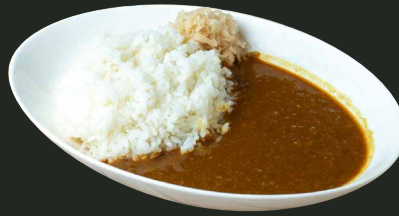

モーニングパニーニ  
モッツアレラ& トマト  
MORNING PANINI  
[ MOZZARELA & TOMATO ]  
720

ワッフルモーニング  
WAFFLE MORNING  
990

ホットタマゴサンド  
HOT SANDWICH EGG  
780

ホットツナサンド  
HOT SANDWICH TUNA  
780

モーニングカレー  
MORNING CURRY  
レギュラー 890 / ラージ 1000

ハヤシライス  
HASHED BEEF RICE  
レギュラー 940 / ラージ 1050

焼きチーズカレー  
BAKED CHEESE CURRY  
1060

## OPTION ALL +200

ミニサラダ  
MINI SALAD

ヨーグルトカップ  
YOGURT CUP

茹で玉子  
BOILED EGG