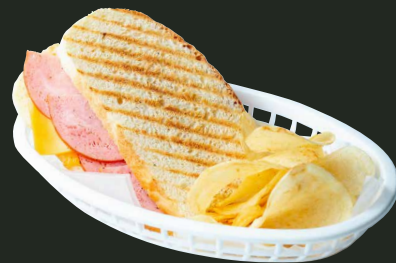

# MORNING MENU 11:00 L.O.

フードは全てドリンク付き！ セットドリンクよりお選びください

マークはテイクアウト OK！ ドリンクは全てテイクアウト OK

スーパーモーニング  
(トースト+ゆでたまご+プチヨーグルト)  
SUPER MORNING  
680

小倉トースト  
OGURA TOAST  
680

モーニングパニーニ ハムチーズ  
MORNING PANINI HAM CHEESE  
680