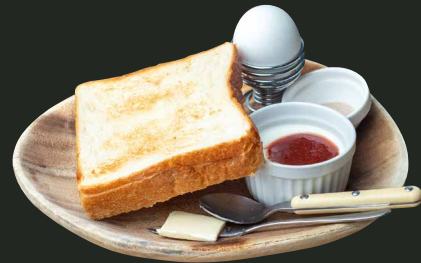

# MORNING MENU 11:00 L.O.

フードは全てドリンク付き！ セットドリンクよりお選びください

マークはテイクアウト OK！ ドリンクは全てテイクアウト OK

スーパーモーニング  
(トースト+ゆでたまご+プチヨーグルト)  
SUPER MORNING  
680

小倉トースト  
OGURA TOAST  
680

モーニングパニーニ ハムチーズ  
MORNING PANINI HAM CHEESE  
680