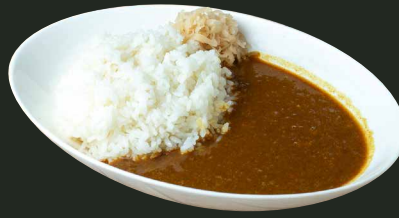

MORNING MENU 11:00 L.O.

フードは全てドリンク付き！ セットドリンクよりお選びください

マークはテイクアウト OK！ ドリンクは全てテイクアウト OK

スーパーモーニング
(トースト+ゆでたまご+プチヨーグルト)
SUPER MORNING
750

小倉トースト
OGURA TOAST
750

モーニングパニーニ ハムチーズ
MORNING PANINI HAM CHEESE
740

モーニングパニーニ
モッツアレラ& トマト
MORNING PANINI
[MOZZARELA & TOMATO]
780

ワッフルモーニング
WAFFLE MORNING
1020

ホットタマゴサンド
HOT SANDWICH EGG
860

ホットツナサンド
HOT SANDWICH TUNA
860

モーニングカレー
MORNING CURRY
レギュラー 940 / ラージ 1010

ハヤシライス
HASHED BEEF RICE
レギュラー 990 / ラージ 1060

焼きチーズカレー
BAKED CHEESE CURRY
1090

OPTION ALL +200

ミニサラダ
MINI SALAD

ヨーグルトカップ
YOGURT CUP

茹で玉子
BOILED EGG

フルーツカップ
FRUIT CUP

JET TWIST ジェットツイスト

単品 380
トッピング 280

SET DRINK