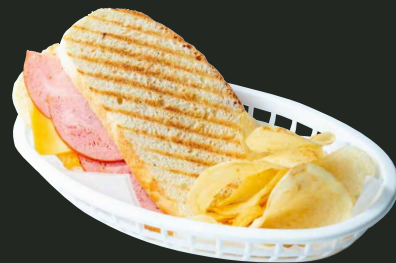

MORNING MENU 11:00 L.O.

フードは全てドリンク付き！ セットドリンクよりお選びください

マークはテイクアウト OK！ ドリンクは全てテイクアウト OK

スーパーモーニング
(トースト+ゆでたまご+プチヨーグルト)
SUPER MORNING
750

小倉トースト
OGURA TOAST
750

モーニングパニーニ ハムチーズ
MORNING PANINI HAM CHEESE
740

モーニングパニーニ
モッツアレラ& トマト
MORNING PANINI
[MOZZARELA & TOMATO]
780

ワッフルモーニング
WAFFLE MORNING
1020

ホットタマゴサンド
HOT SANDWICH EGG
860

ホットツナサンド
HOT SANDWICH TUNA
860

モーニングカレー
MORNING CURRY
レギュラー 940 / ラージ 1010

ハヤシライス
HASHED BEEF RICE
レギュラー 990 / ラージ 1060

焼きチーズカレー
BAKED CHEESE CURRY
1090

OPTION ALL +200

ミニサラダ
MINI SALAD

ヨーグルトカップ
YOGURT CUP

茹で玉子
BOILED EGG

フルーツカップ
FRUIT CUP

JET TWIST ジェットツイスト

単品 380
トッピング 280

SET DRINK