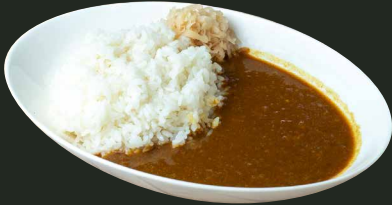

SINGLE 単品 380 TOPPING トッピング 280

お好きな
メニューに
トッピングも
OK!

DRINK OPTION ミルク追加 + MILK +30 エスプレッソ追加 + ESPRESSO +180

BEANS 焙煎豆も販売中! ご自宅用にも、お土産に。ご希望で豆挽きもOK!

FOOD

👉 マークはテイクアウト OK !

RICE

👉 カレーライス
CURRY RICE
レギュラー 920
ラージ 1030